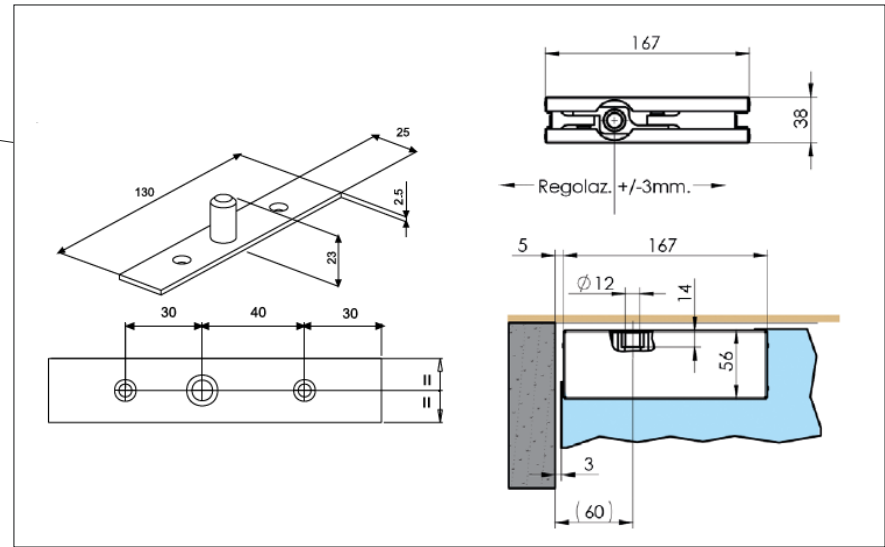

MIG

MEESTER®
IN GLAS

Steel look taatsdeur

MIG

MEESTER[®]
IN GLAS

Vloerveer DormaKaba BTS 84

MIG

MEESTER[®]
IN GLAS