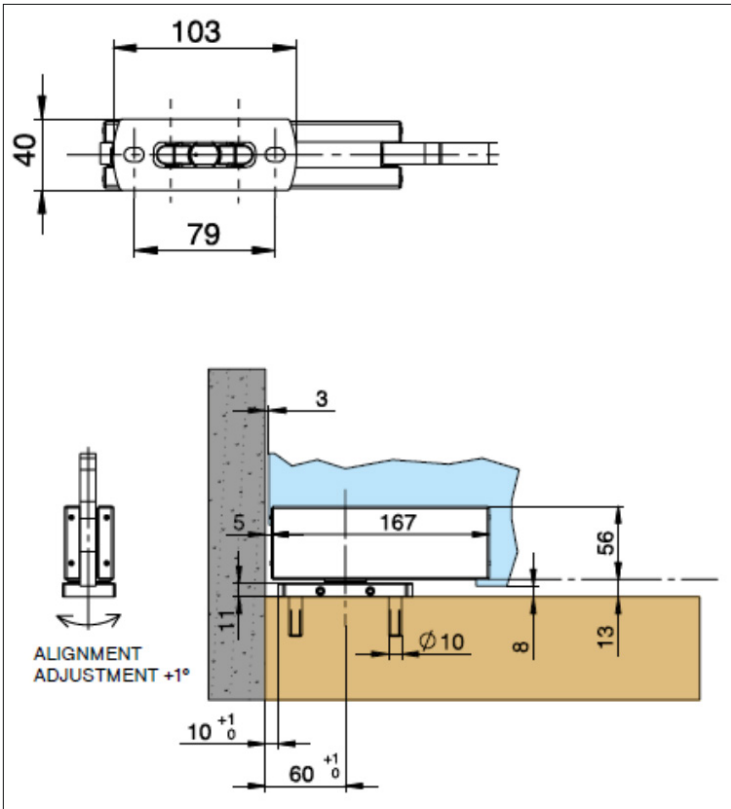

MIG

MEESTER®
IN GLAS

Steel look taatsdeur

MIG

MEESTER[®]
IN GLAS

Vloerveer DormaKaba BTS 84

MIG

MEESTER[®]
IN GLAS