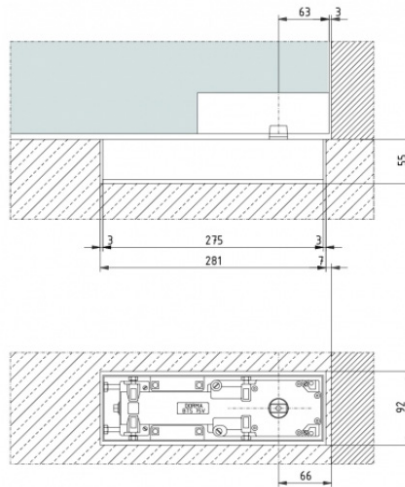

MIG

MEESTER®
IN GLAS

Steel look taatsdeur

MIG

MEESTER[®]
IN GLAS

Vloerveer DormaKaba BTS 84

MIG

MEESTER[®]
IN GLAS