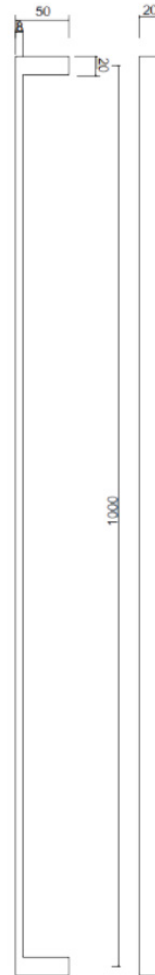

MIG

MEESTER®
IN GLAS

Steel look taatsdeur

MIG

MEESTER[®]
IN GLAS

Vloerveer DormaKaba BTS 84

MIG

MEESTER[®]
IN GLAS