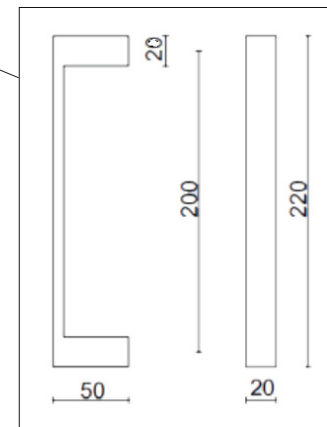

MIG

MEESTER®
IN GLAS

Steel look taatsdeur

MIG

MEESTER[®]
IN GLAS

Vloerveer DormaKaba BTS 84

MIG

MEESTER[®]
IN GLAS