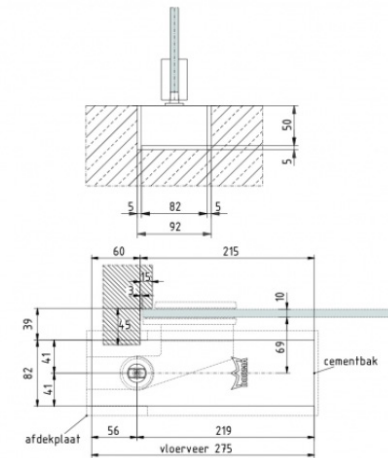

MIG

MEESTER®
IN GLAS

Steel look taatsdeur

MIG

MEESTER[®]
IN GLAS

Vloerveer DormaKaba BTS 84

MIG

MEESTER[®]
IN GLAS